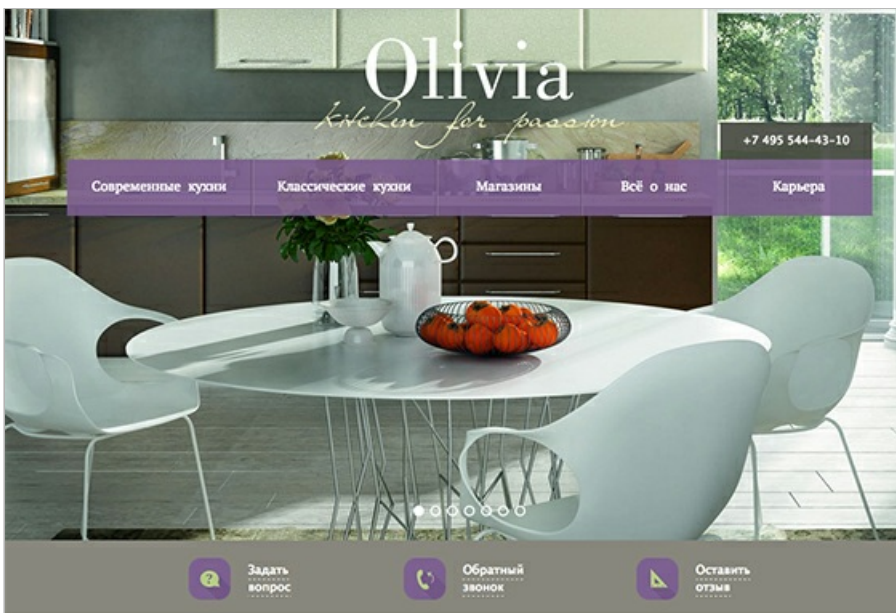

«Оливия» — кухонная мебель.

Главной целью проекта стала эффектная презентация ассортимента кухонной мебели и сопутствующих товаров марки «Оливия».

Задача:

Перед нами стояла задача разработать сайт для нового бренда «Оливия» крупного производителя мебели.

Приоритет отдавался дизайнерским решениям. Использовались крупные фотографии интерьерных видов, яркие 3d-модели кухонь, художественные зарисовки для бэкграунда на страницах товара, современная инфографика, интерактивные элементы и анимация.