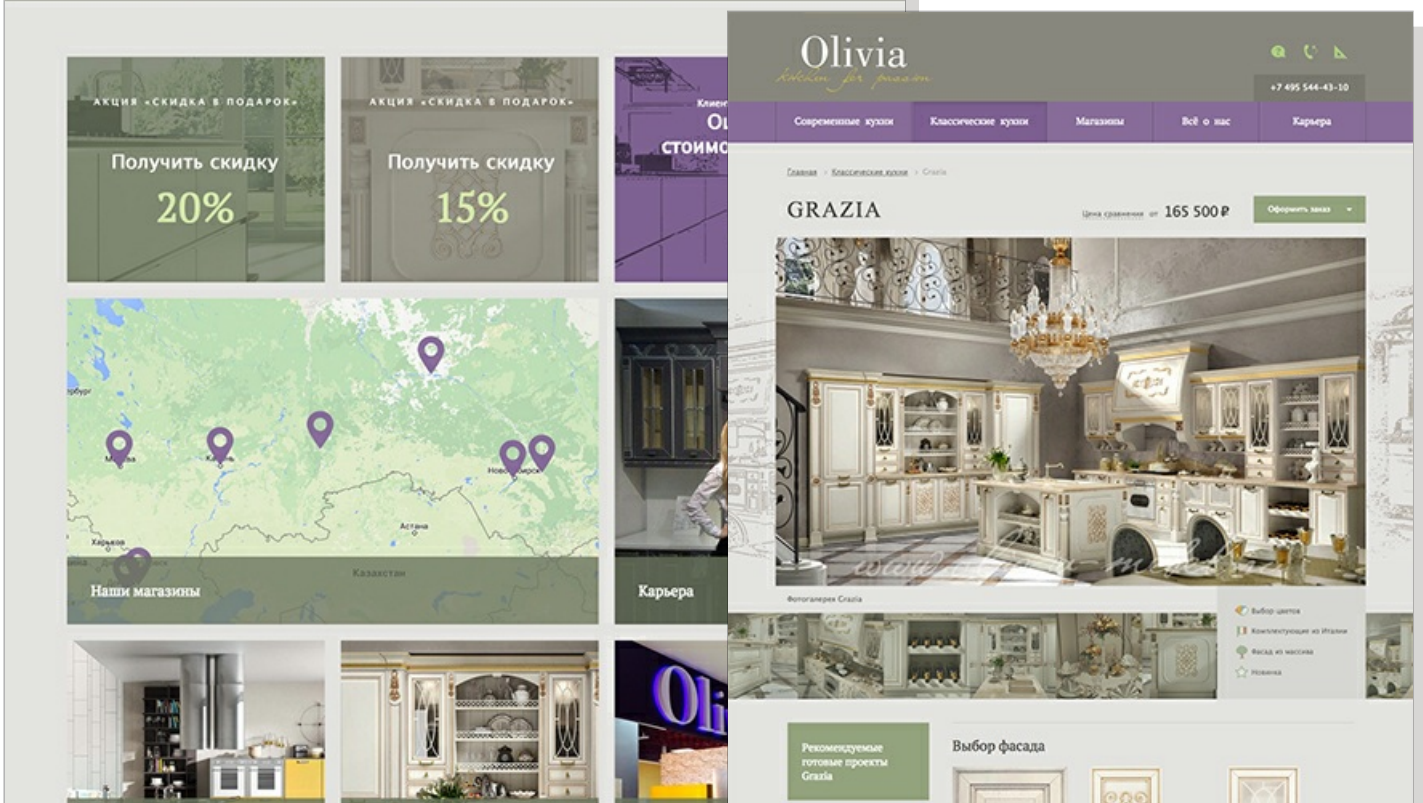

Приоритет отдавался дизайнерским решениям. Использовались крупные фотографии интерьерных видов, яркие 3d-модели кухонь, художественные зарисовки для бэкграунда на страницах товара, современная инфографика, интерактивные элементы и анимация.